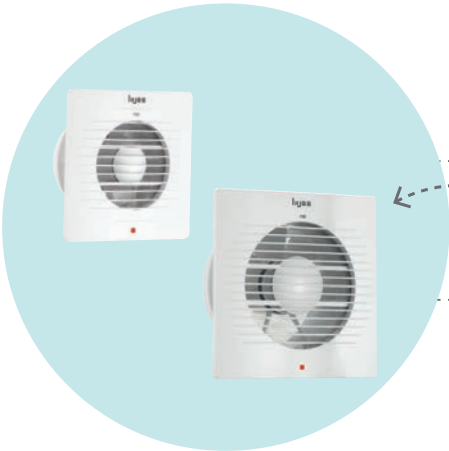

Yeni
Banyo ve Mutfak Aspiratörleri
Serisi

Yeni
Led Aydınlatma Serisi
Nemli Yer