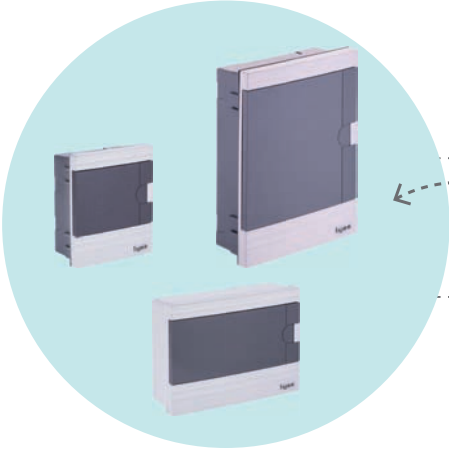

**Yeni**  
**CEE Norm Serisi**  
16A / 32A IP44 / IP67

**Yeni**  
**Nemli Yer Anahtar Priz Serisi**  
Sıva Üstü

**Yeni**  
**Sigorta Kutuları Serisi**  
Sıva Altı ve Sıva Üstü

**Yeni**  
**Termoplastik Buat Kutuları Serisi**  
Şeffaf Kapaklı ve Opak Kapaklı