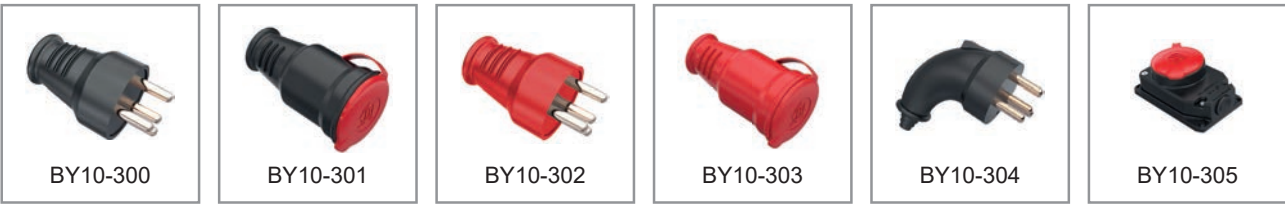

IP44 1/16A. 220V.  
Kauçuk 3'lü Grup Priz

Kutu 12 Ad. Koli 60 Ad.

Fiyat: 147,70 TL

Ürün Kodu: BY10-106

IP44 1/16A. 220V.  
Kauçuk 4'lü Grup Priz

Kutu 10 Ad. Koli 50 Ad.

Fiyat: 190,30 TL

Ürün Kodu	Açıklama	Bemis Kodu	IP	Kutu	Koli	Fiyat
BY10-300	Düz Fiş	BK1-2504-4011	IP44	20	160	105,50 TL
BY10-301	Uzatma Priz	BK1-2504-4314	IP55	15	120	158,20 TL
BY10-302	Düz Fiş (Kırmızı)	BK1-2504-4012	IP44	20	160	101,90 TL
BY10-303	Uzatma Priz (Kırmızı)	BK1-2504-4315	IP55	15	120	154,60 TL
BY10-304	Eğik Fiş	BK1-2504-4023	IP44	16	128	140,60 TL
BY10-305	Duvar Priz	BK6-2504-4511	IP55	14	112	193,30 TL
BY10-306	İkili Grup Priz	BK6-2504-4612	IP55	5	60	369,00 TL
BY10-307	İkili Grup Priz (1 tri + 1 mono)	BK6-2504-4611	IP55	5	60	351,40 TL
BY10-308	Üçlü Grup Priz	BK6-2504-4615	IP55	6	48	474,40 TL
BY10-309	Üçlü Grup Priz (2 tri + 1 mono)	BK6-2504-4614	IP55	6	48	456,80 TL
BY10-310	Üçlü Grup Priz (1 tri + 2 mono)	BK6-2504-4613	IP55	6	48	439,20 TL
BY10-311	Dörtlü Grup Priz	BK6-2504-4618	IP55	8	40	597,30 TL
BY10-312	Dörtlü Grup Priz (2 tri + 2 mono)	BK6-2504-4616	IP55	8	40	562,20 TL
BY10-313	Dörtlü Grup Priz (3 tri + 1 mono)	BK6-2504-4617	IP55	8	40	579,80 TL
BY10-314	Makine Priz (Plastik)	BP2-2504-4415	IP44	18	144	140,60 TL
BY10-315	Somunlu priz (Plastik)	BP2-2504-4440	IP44	18	144	158,20 TL
BY10-316	Ray Priz (Plastik)	BR1-2504-2711	IP20	8	64	172,00 TL
BY10-317	Duvar Priz (Plastik)	BP2-2504-4516	IP44	6	72	158,20 TL

**3x16A. (3P+E) 380V.**

Ürün Kodu	Açıklama	Bemis Kodu	IP	Kutu	Koli	Fiyat
BY10-200	3/16A. 380V. Düz Fiş Siyah	BK6-1504-2011	IP44	20	160	174,00 TL
BY10-201	3/16A. 380V. Uzatma Priz Siyah	BK6-1504-2311	IP44	20	160	210,90 TL
BY10-202	3/16A. 380V. Makine Priz	BK6-1504-2410	IP44	10	120	174,00 TL
BY10-203	3/16A. 380V. Eğik Fiş	BK6-1504-2022	IP44	18	144	184,50 TL
BY10-204	3/16A. 380V. Kauçuk Duvar Priz	BK6-1504-2511	IP44	8	64	210,90 TL
BY10-205d	3/16A. 380V. Plastik Duvar Priz	BK6-1504-2512	IP44	6	72	219,30 TL