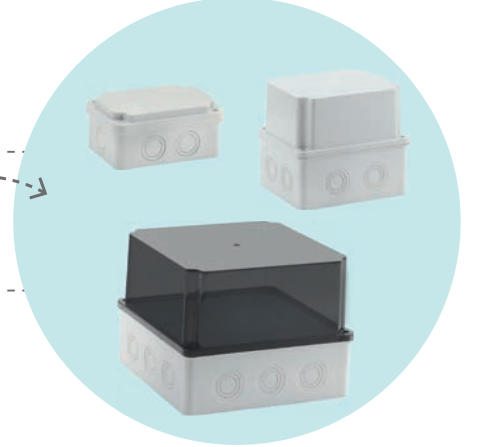

**Yeni**  
**CEE Norm Serisi**  
16A / 32A IP44 / IP67

**Yeni**  
**Nemli Yer Anahtar Priz Serisi**  
Sıva Üstü

**Yeni**  
**Sigorta Kutuları Serisi**  
Sıva Altı ve Sıva Üstü

**Yeni**  
**Termoplastik Buat Kutuları Serisi**  
Şeffaf Kapaklı ve Opak Kapaklı