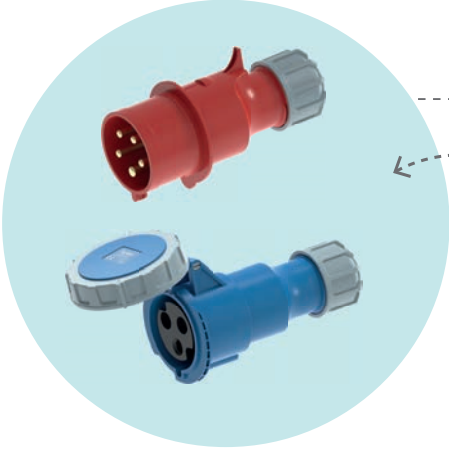

**Yeni**  
**CEE Norm Serisi**  
16A / 32A IP44 / IP67

**Yeni**  
**Nemli Yer Anahtar Priz Serisi**  
Sıva Üstü

**Yeni**  
**Sigorta Kutuları Serisi**  
Sıva Altı ve Sıva Üstü

**Yeni**  
**Termoplastik Buat Kutuları Serisi**  
Şeffaf Kapaklı ve Opak Kapaklı