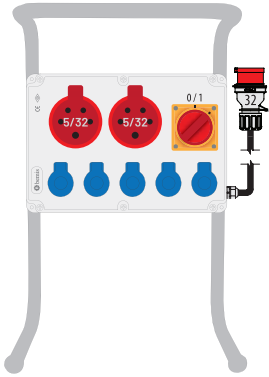

BKP38229-5015
FİYAT ALIN