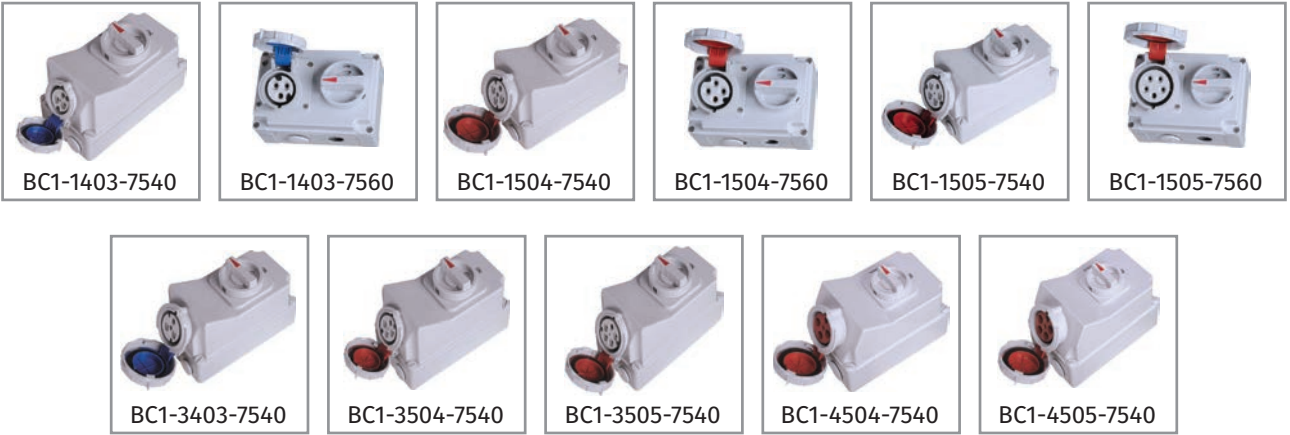

CEE Norm Interlock Priz 380V. 3P+E+N (ABS)

Ürün Kodu	Açıklama	IP	Kutu	Koli	Fiyat
BC1-1403-7540	3/16A. 90° Eğik Duvar Priz	IP67	1	0	3.300,00 ₺
BC1-1403-7560	3/16A. Düz Duvar Priz	IP67	1	0	2.890,00 ₺
BC1-1504-7540	4/16A. 90° Eğik Duvar Priz	IP67	1	0	3.400,00 ₺
BC1-1504-7560	4/16A. Düz Duvar Priz	IP67	1	0	2.940,00 ₺
BC1-1505-7540	5/16A. 90° Eğik Duvar Priz	IP67	1	0	3.600,00 ₺
BC1-1505-7560	5/16A. Düz Duvar Priz	IP67	1	0	2.990,00 ₺
BC1-3403-7540	3/32A. 90° Eğik Duvar Priz	IP67	1	0	3.600,00 ₺
BC1-3504-7540	4/32A. 90° Eğik Duvar Priz	IP67	1	0	3.700,00 ₺
BC1-3505-7540	5/32A. 90° Eğik Duvar Priz	IP67	1	0	3.900,00 ₺
BC1-4504-7540	4/63A. 90° Eğik Duvar Priz	IP67	1	0	9.000,00 ₺
BC1-4505-7540	5/63A. 90° Eğik Duvar Priz	IP67	1	0	9.200,00 ₺

Hatalı kullanımı engelleyen, kendini ve cihazı koruyan priz

Uluslararası Standartları; IEC 309-1 - IEC 309-2

Avrupa Standartları; En 60 309-1 - EN 60 309-2

Alev ve Yangın dayanımı, kızaran tel testinde 850 santigratı aşan değerler;

Mekanik kilitleme şalteri, sadece fiş girişi ile aktif olur.

Fiş, sadece şalter "Off" pozisyonuna geldiğinde çıkabilir.

Şalter IEC 60947 standardı ile uyumlu, AC 21, AC 22, AC 23 ile kullanılabilir.

Koruma sınıfı değeri IP67

Mekanik koruma değeri IK8