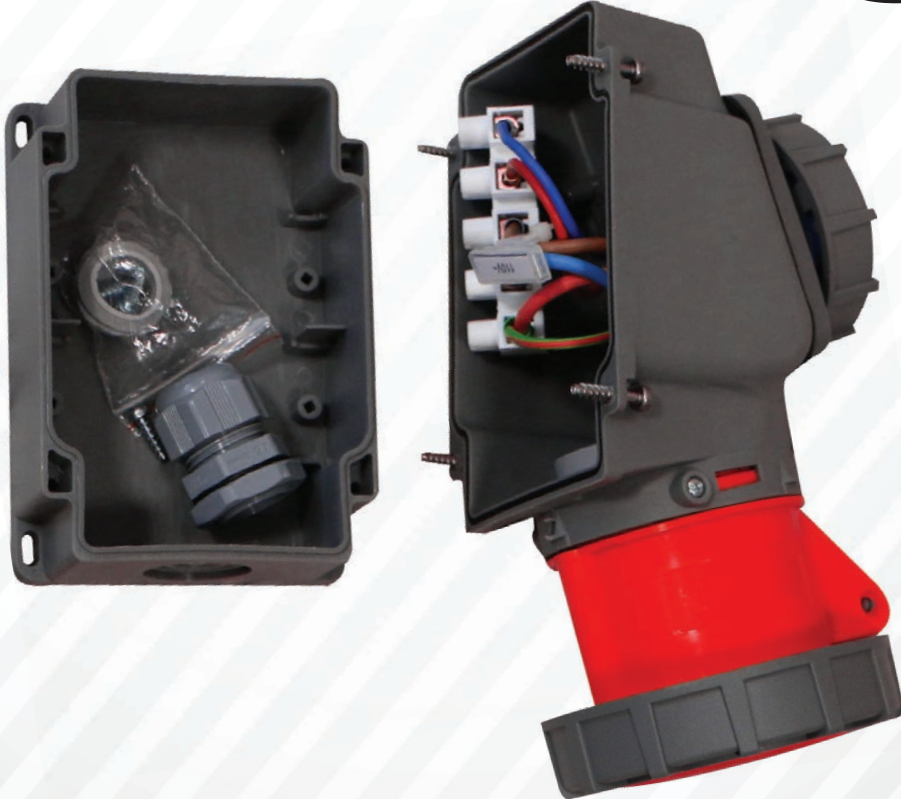

Kalite saygının ifadesidir!..

Bemis ürünleri montaj kolaylığı sayesinde tercih edilmektedir. Monofaze pano prizli tüm 90° eğik duvar prizlerimiz kablo bağlantıları yapılmış ve klamense toplanmıştır, bu uygulama 16A. / 32A. / 63A. / 125A. / 160A. duvar prizlerimizin tamamında uygulanmaktadır.

IP44

**BAĞLANTIYA HAZIR
PRATİK ÜRÜN**

**5 YIL
GARANTİ**

IP67