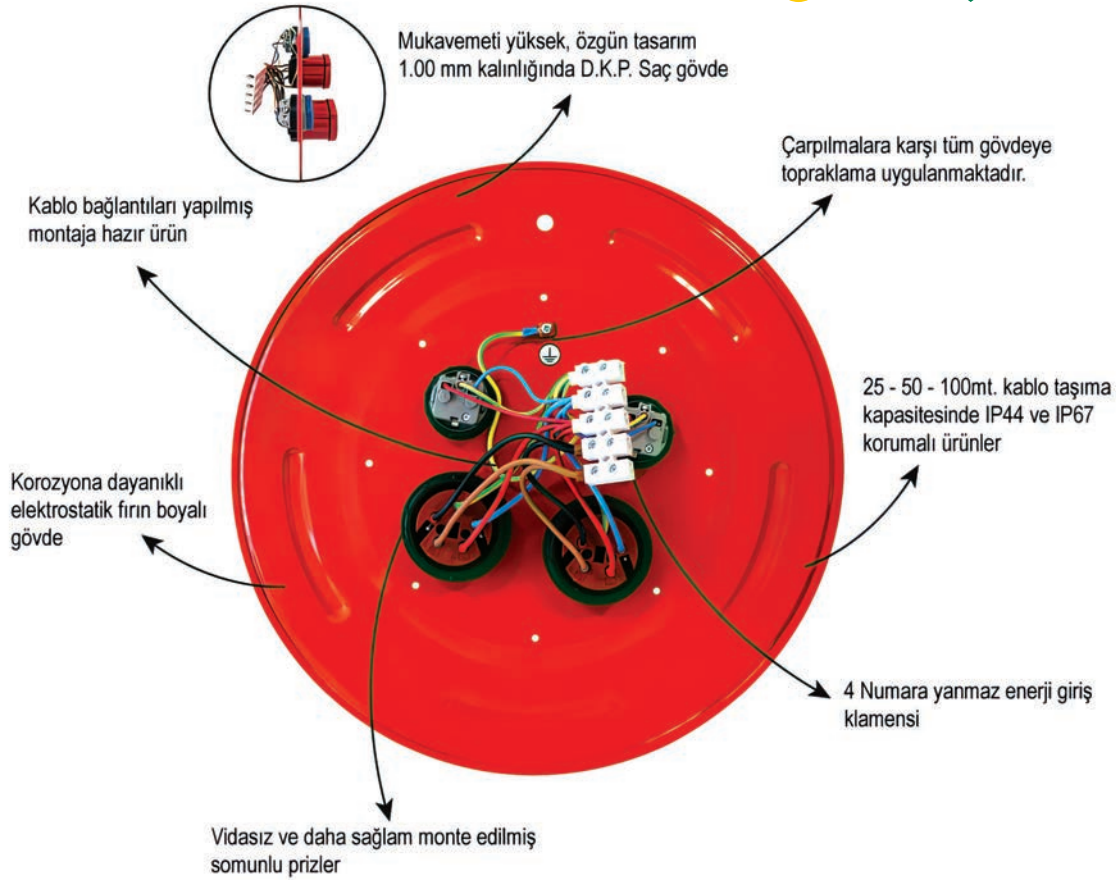

BEMİS KABLO MAKARASI KAPASİTE TABLOSU

Makara Modeli	KABLO KESİTİ VE UZUNLUĞU (metre)											
	3x1.5trr	3x2.5trr	3x4trr	3x6trr	4x1.5trr	4x2.5trr	4x4trr	4x6trr	5x1.5trr	5x2.5trr	5x4trr	5x6trr
BM1	25	15	13	10								
BM2	50	30	25	15								
BM3	70	50	35	25								
BM4	80	60	40	35	70	45	40	25	60	40	25	20
BM5	170	130	100	90	150	120	95	70	120	100	75	40
BM6	170	130	100	90	150	120	95	70	120	100	75	40
BM7	15	10										
BM8	25	20	15	10								
BM9	50	35	25	20								

Tablo H05VF-F kablo dış çapı baz alınarak hesaplanmıştır. Veriler kullanılan kablo markası cinsi ve kullanıcıya göre değişkenlik gösterebilir.

METAL MAKARA ÖZELLİKLERİ