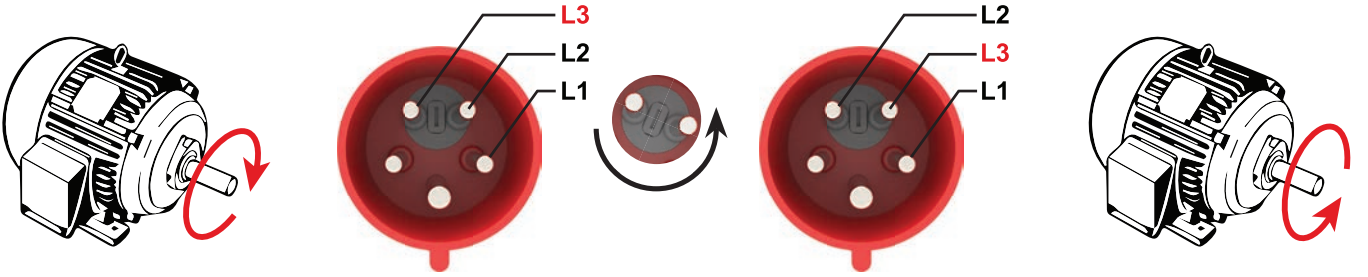

Enversör Connector®

Enversör Fiş

Seyyar makinelerde ters dönme sorunu yaşanır, Enversör fiş ile 5 saniyede tornavida yardımı ile sorunu çözümlenir.

3 Fazlı motorlarda faz sıralamasının değişimi Enversör fiş ile 5 saniyede yapılır. (Polyamid 6)

5/16A. BC1-1505-2050
5/32A. BC1-3505-2050

IP44

5/16A. BC1-1505-2080
5/32A. BC1-3505-2080

IP44

5/16A. BC1-1505-2070
5/32A. BC1-3505-2070

IP44

5/16A. BC1-1505-2060
5/32A. BC1-3505-2060

IP44

5/16A. BC1-1505-7050
5/32A. BC1-3505-7050

IP67

5/16A. BC1-1505-7070
5/32A. BC1-3505-7070

IP67

5/16A. BC1-1505-7060
5/32A. BC1-3505-7060

IP67

5/16A. BC1-1505-2061
5/32A. BC1-3505-2061

IP44