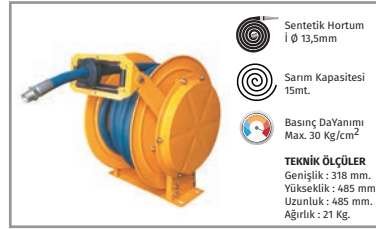

Hava Aktarım Tamburu

BHA-0433-0015