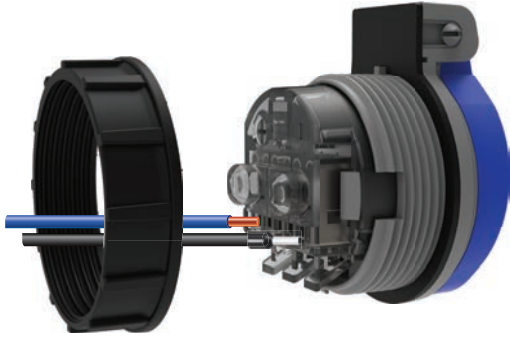

Sayfa 90

Su Terazili Kombinasyon Serisi

V10 - V12 - V15 - V17 - V26

Türkiye'de ilk olarak hayata geçirilen uygulama son kullanıcılar için daha düzenli bir montaj imkanı sağlamaktadır

SOMUNLU PANO PRİZLER
HIZLI BAĞLANTI & ÇOCUK KORUMA KİLİTLİ