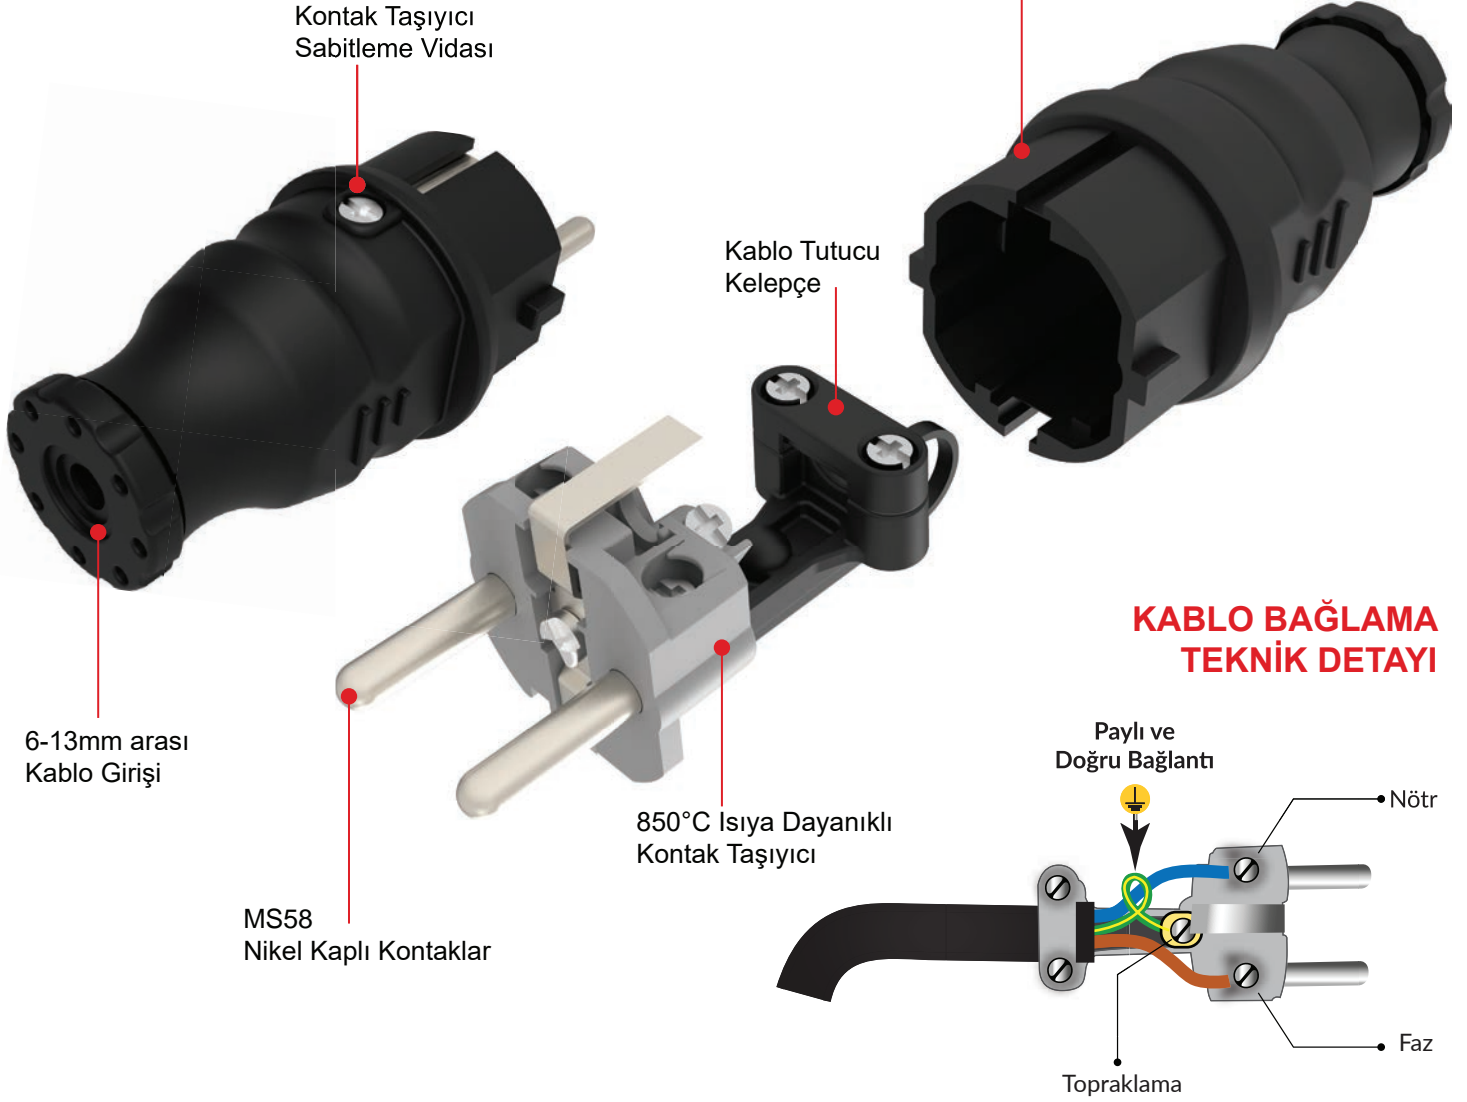

MONOFAZE KAÜÇUK FİŞLER 1/16A. (2P+E) 200/250V~