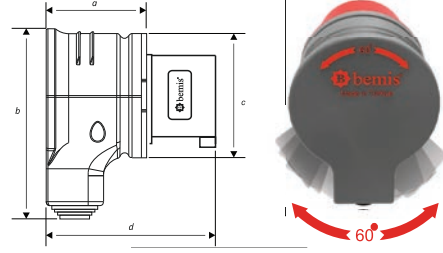

BAK-2100-0000
125A. 90 Eğik Duvar Prizi
Klemens Taşıyıcı

100
yüzde
yerli...

B bemis

Yedek Parça

Üreten Ülke Güçlüdür

PATENTLİ ÜRÜNLERİMİZ

Somunlu Pano Prizi
Tescil No: 2021/012911

Cee Norm Eğik Döner Fiş Serisi
Tescil No: 2015/08133