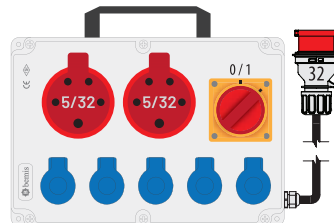

BKP38229-5008
FİYAT ALIN