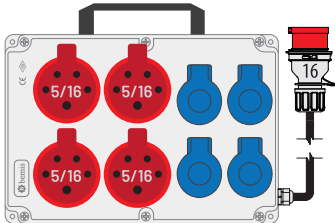

BKP37219-2003
1.857,80 TL

KULPLU KABLOLU 210x300x90mm

Kablo Uzunluğu
1,5 metre

Termal Sigorta

PG16 / PG21
Rekor

ABS

IP44

1