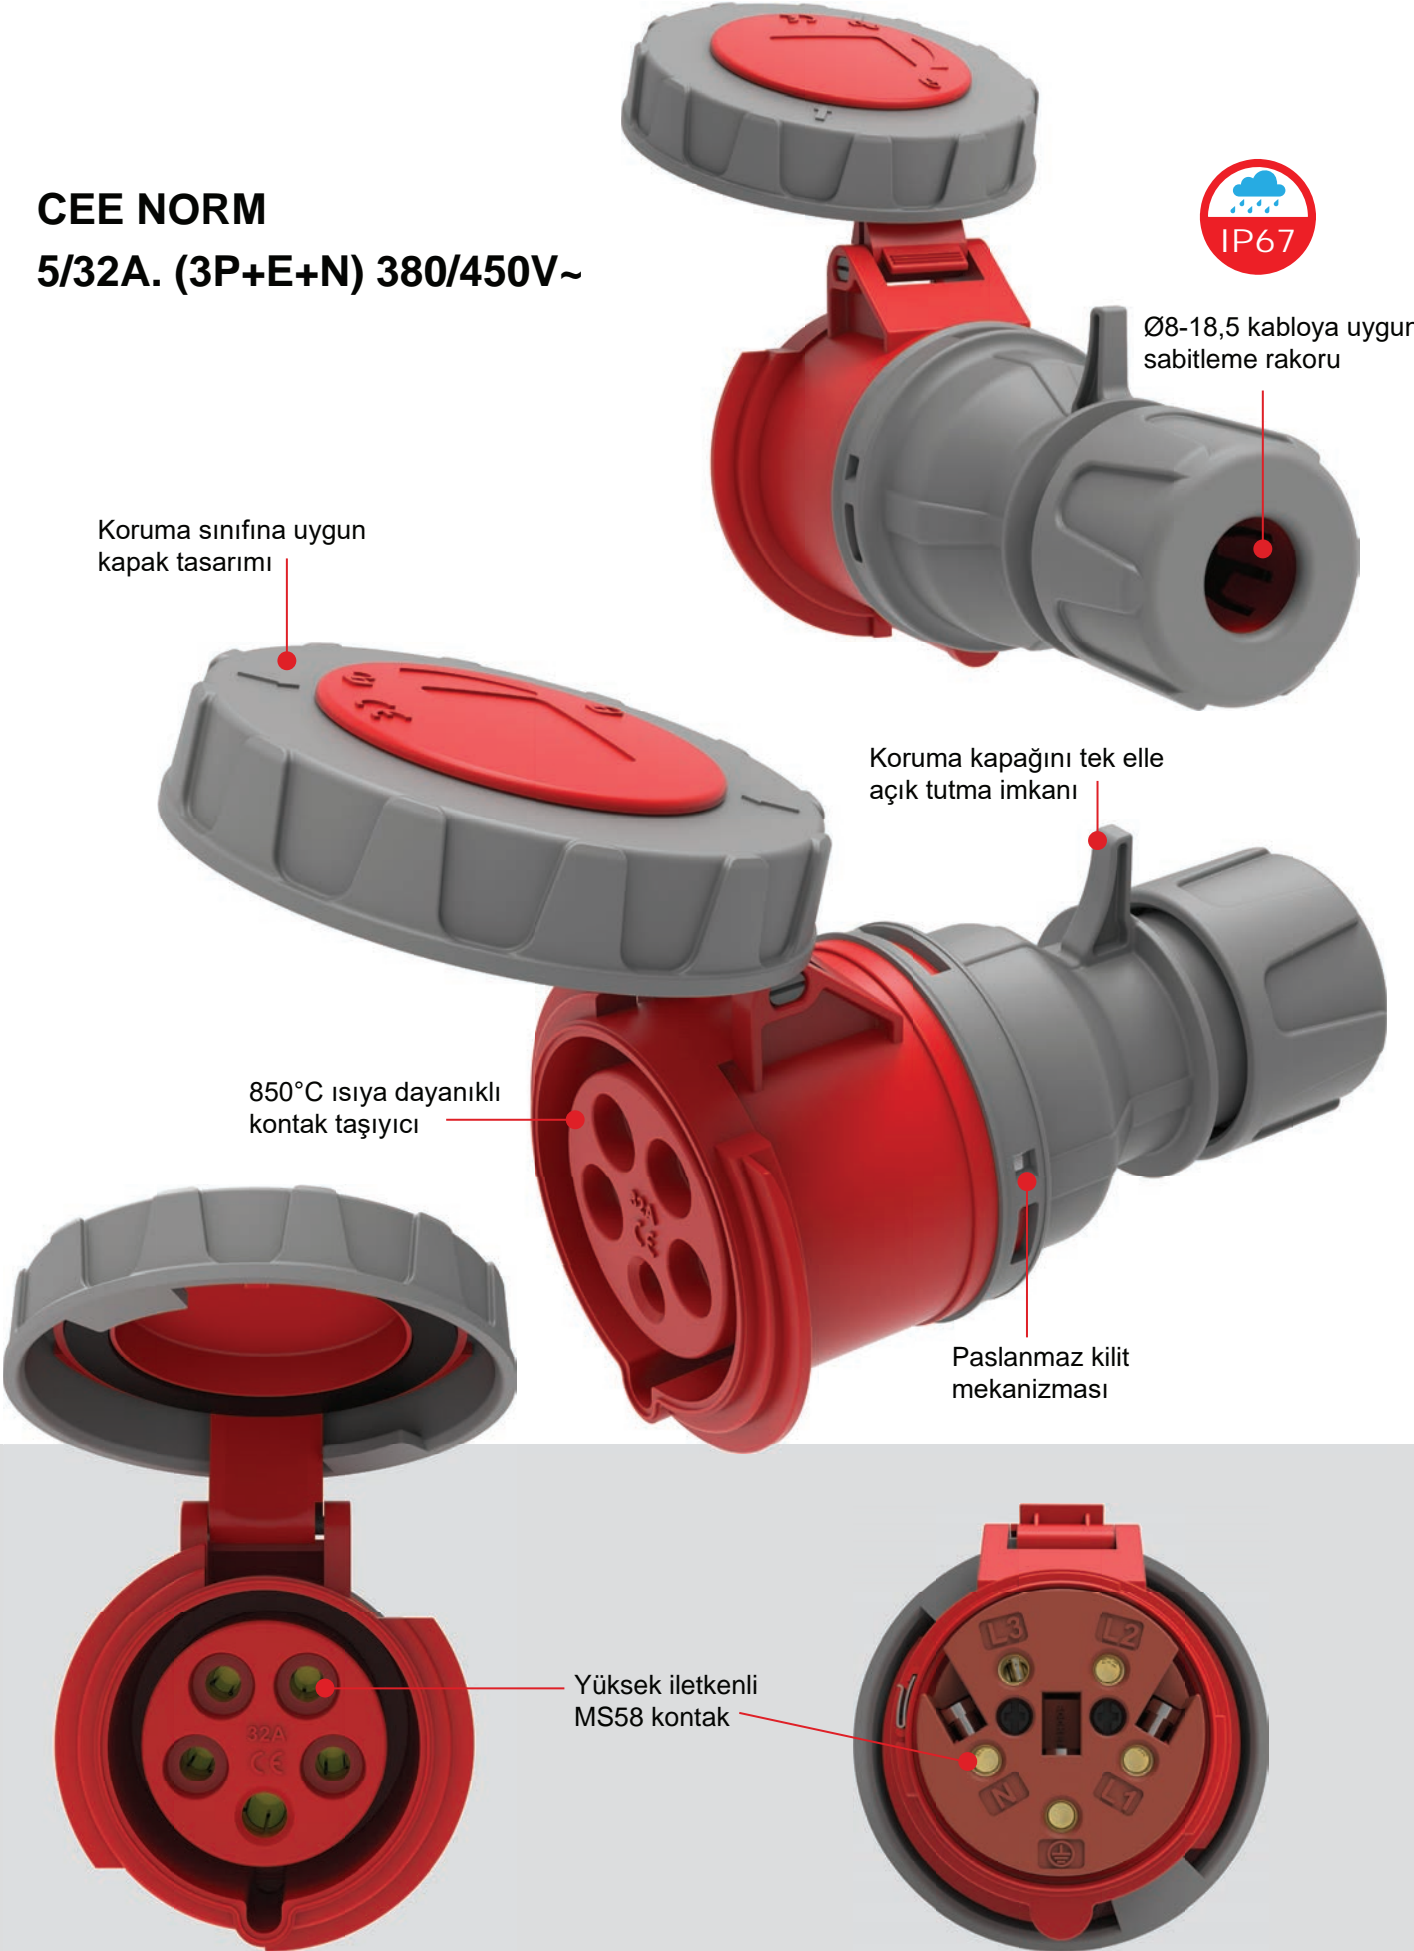

CEE NORM

5/32A. (3P+E+N) 380/450V~

IP67

Ø8-18,5 kabloya uygun sabitleme rakoru

Koruma sınıfına uygun kapak tasarımı

Koruma kapağını tek elle açık tutma imkanı

850°C ısıya dayanıklı kontak taşıyıcı

Paslanmaz kilit mekanizması

Yüksek iletkenli MS58 kontak