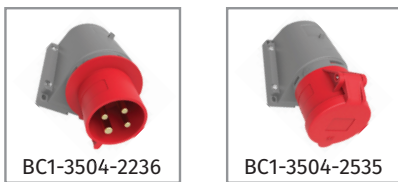

BC1-3403-7510

BC1-3403-7535

Ürün Kodu	Açıklama	IP	Kutu	Koli	Fiyat
BC1-3504-2011	4/32A. Düz Fiş	IP44	8	64	271,80 TL
BC1-3504-2312	4/32A. Uzatma Priz	IP44	8	64	356,40 TL
BC1-3504-2413	4/32A. Makine Priz (75x75)	IP44	8	64	325,80 TL
BC1-3504-2114	4/32A. Makine Fişi	IP44	8	96	325,80 TL
BC1-3504-2140	4/32A. Somunlu Fiş	IP44	8	64	353,50 TL
BC1-3504-2130	4/32A. 90° Eğik Döner Fiş	IP44	6	72	423,30 TL
BC1-3504-2210	4/32A. Duvar Fiş	IP44	6	72	400,00 TL
BC1-3504-2236	4/32A. 90° Eğik Duvar Fiş	IP44	3	36	481,00 TL
BC1-3504-2235	4/32A. 90° Eğik Duvar Fiş (Yaylı Kapaklı)	IP44	3	36	588,40 TL
BC1-3504-2238	4/32A. 90° Eğik P. Prizli Duvar Fiş	IP44	3	24	1.030,50 TL
BC1-3504-2240	4/32A. Pako Şalterli 90° Eğik Duvar Fiş	IP44	1	12	FİYAT ALIN
BC1-3504-2420	4/32A. 45° Eğik Makine Priz	IP44	4	48	325,80 TL
BC1-3504-2440	4/32A. Somunlu Priz	IP44	8	64	325,80 TL
BC1-3504-2510	4/32A. Duvar Priz	IP44	6	72	436,10 TL
BC1-3504-2535	4/32A. 90° Eğik Duvar Priz	IP44	3	36	512,60 TL
BC1-3504-2537	4/32A. 90° Eğik P. Prizli Duvar Priz	IP44	3	24	1.077,70 TL
BC1-3504-2550	4/32A. Pako Şalterli 90° Eğik Duvar Priz	IP44	1	12	FİYAT ALIN