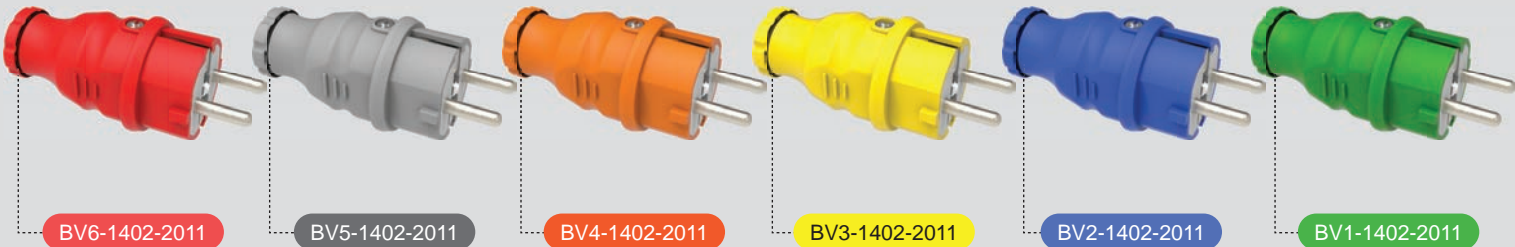

RENK SEÇENEKLERİ