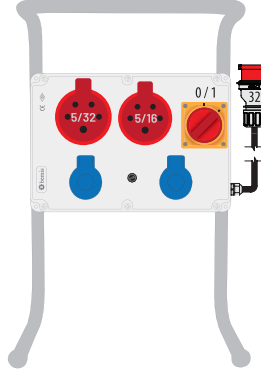

PG16 / PG21
Rekor

ABS

IP44

1

BKP38296-4011
3.527,10 TL

BKP38296-2013
FİYAT ALIN

BKP38229-4011
3.611,60 TL

BKP38229-5015
FİYAT ALIN