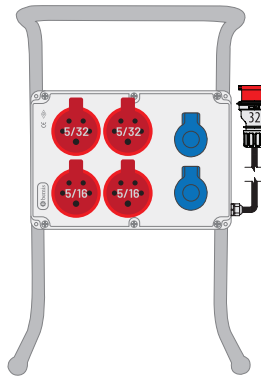

BKP38229-26212
3.559,60 TL