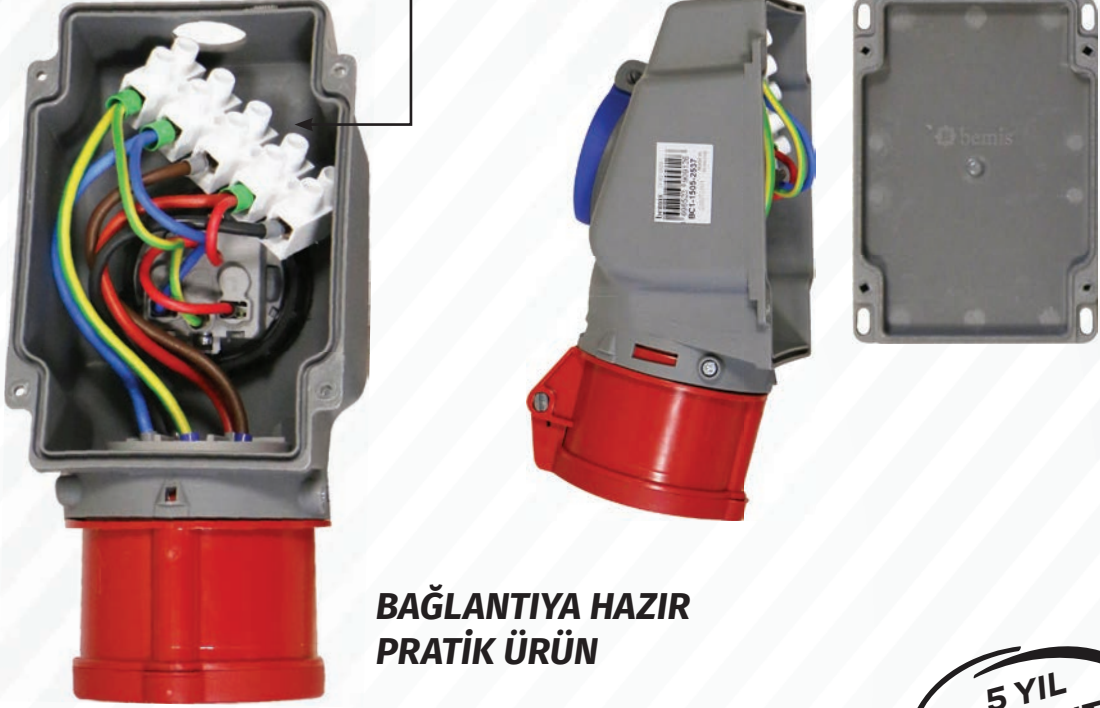

Kalite saygının ifadesidir!..

Bemis ürünleri montaj kolaylığı sayesinde tercih edilmektedir. Monofaze pano prizli tüm 90° eğik duvar prizlerimiz kablo bağlantıları yapılmış ve klamense toplanmıştır, bu uygulama 16A. / 32A. / 63A. / 125A. / 160A. duvar prizlerimizin tamamında uygulanmaktadır.

IP44

**BAĞLANTIYA HAZIR
PRATİK ÜRÜN**

**5 YIL
GARANTİ**

IP67