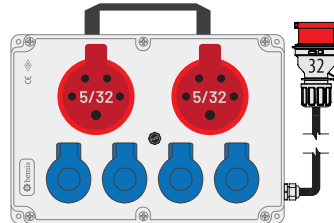

BKP38229-4003
2.873,50 TL