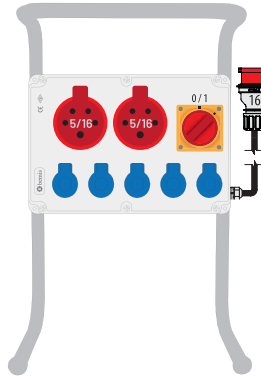

BKP78226-5015
FİYAT ALIN