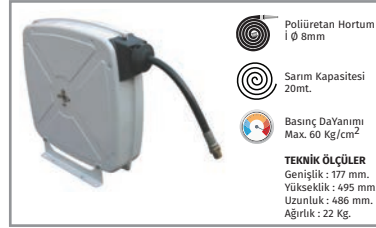

Poliüretan Hortumlu Hava Aktarım Tamburu

BHA-0213-0020