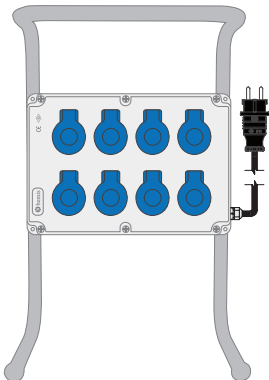

BKP98280-0012
2.629,50 TL