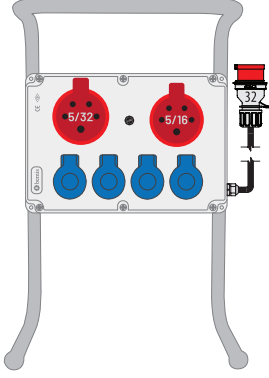

BORU AYAKLI 210x300x90mm

Kablo Uzunluęu
1,5 metre

Termal Sigorta

PG16 / PG21
Rekor

ABS

IP44

1

BKP38296-4011
3.527,10 TL