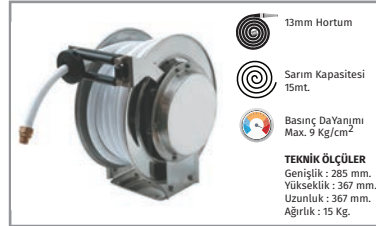

Paslanmaz Gövdeli
Su Aktarım Tamburu

BSA-2433-0015