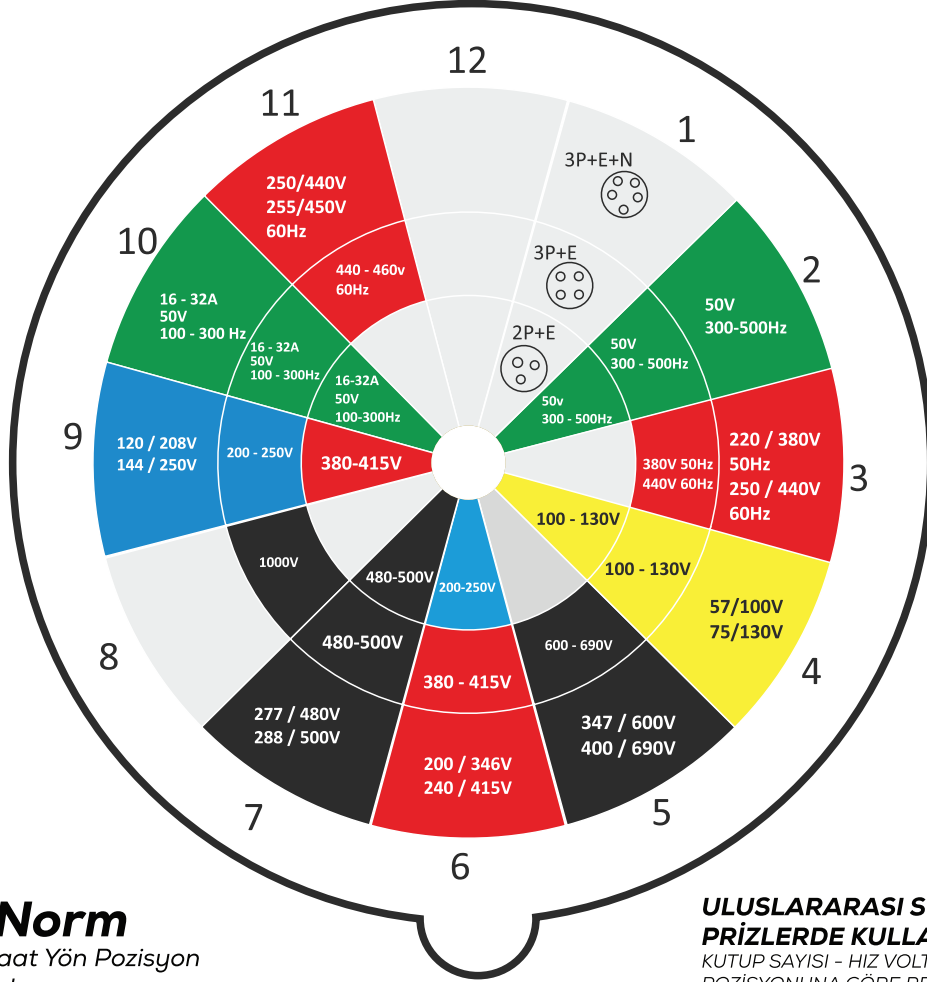

24V. AC İzole Trafo Serisi

Tescil No: 2006 00105

Aydınlatma El Lambası

Tescil No: 2001 01497

Somunlu Priz Serisi

Tescil No: 2013 15191

IEC 60309'a göre endüstriyel fiş ve priz standartları çizelgesi ve renk tablosu