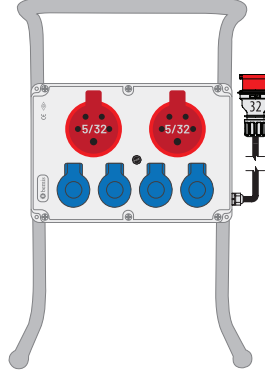

BKP38229-4011
3.611,60 TL