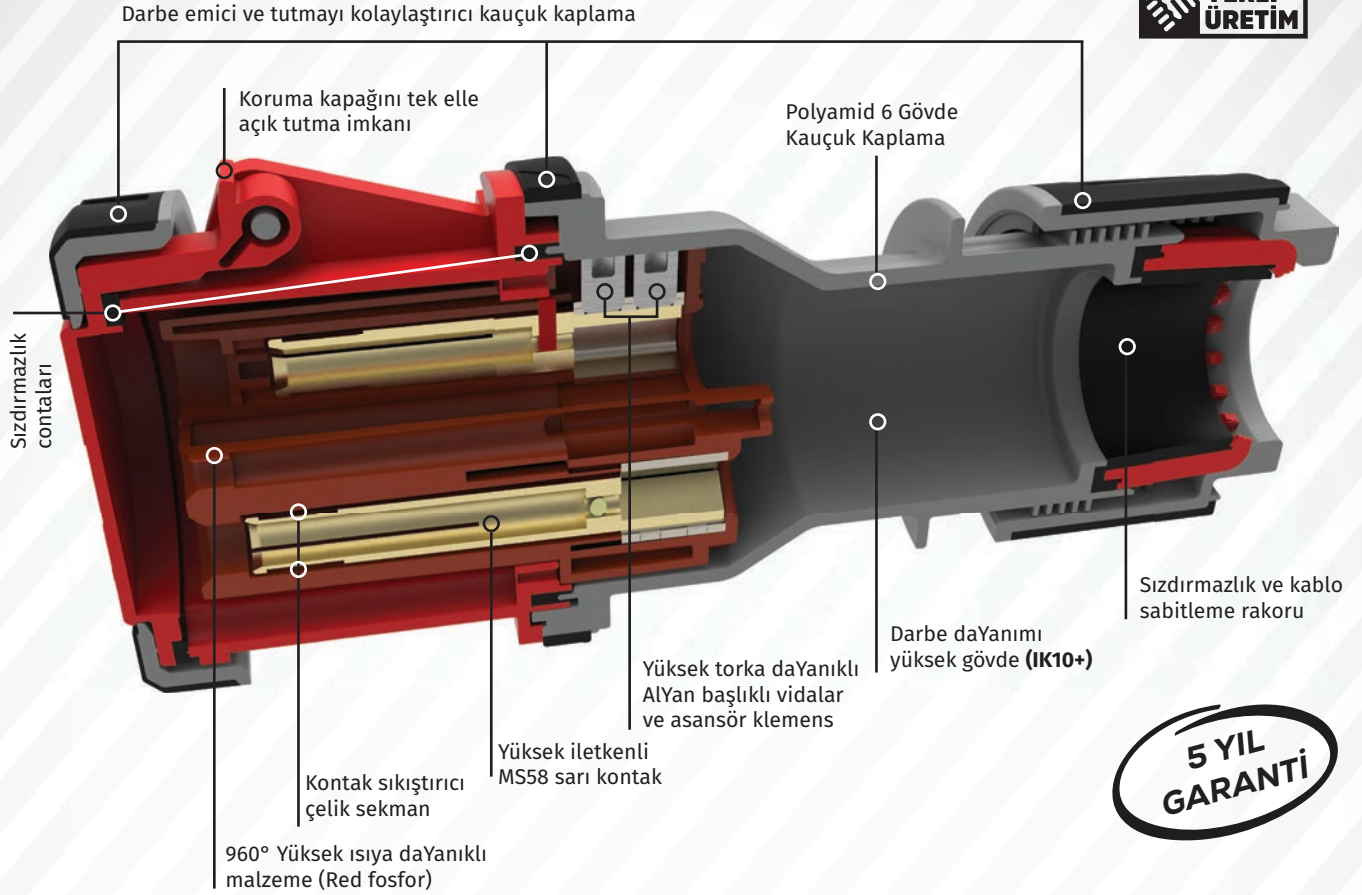

Pilot kontak kullanımı:

63/125A. 3/4/5 Kontaktlı ürünlerde Pilot Kontaktlı / Pilot Kontaksız 2 seri bulunmaktadır.

Pilot Kontak diğer kontaktlardan kısa ve incedir. Ayrı bir kablo çekilerek devre kesiciye bağlanarak kumanda devresi için kullanılır.

NOT: Kumanda devresi gerekmeyen kullanımlarda pilot kontaksız ürünlerimizin tercih edilmesi tavsiye olunur.