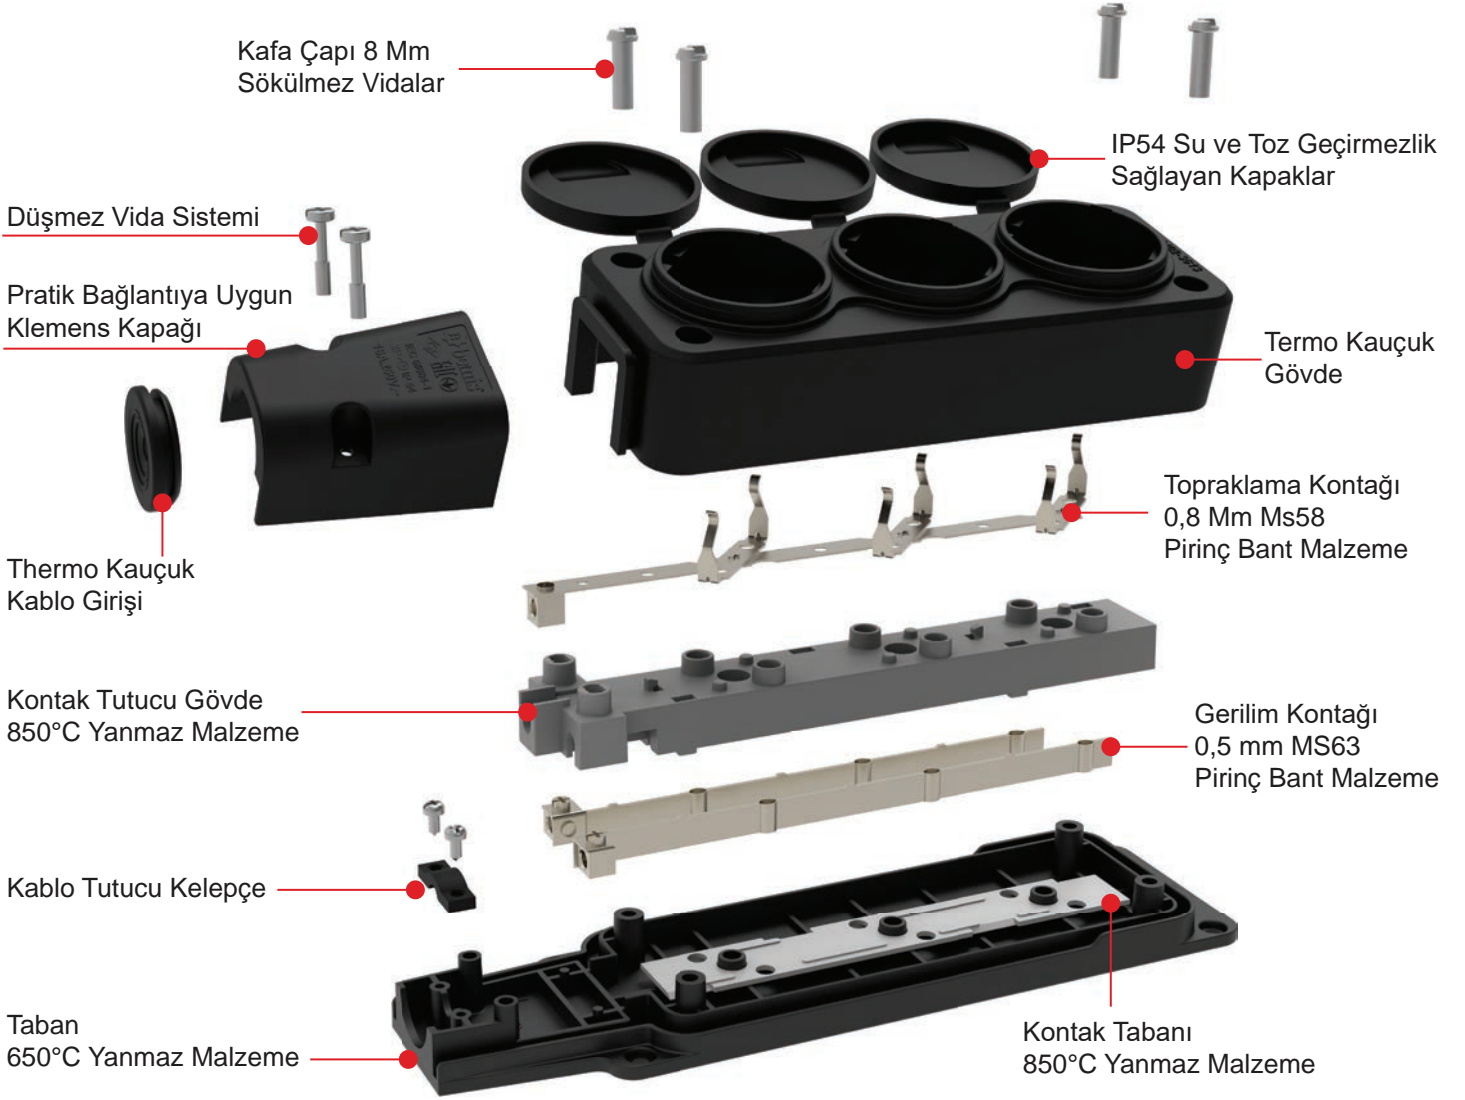

MONOFAZE KAÜÇUK GRUP PİZLER 1/16A. (2P+E) 200/250V~

RENK SEÇENEKLERİ

BV6-1402-3613

BV5-1402-3613

BV4-1402-3613

BV3-1402-3613

BV2-1402-3613

BV1-1402-3613