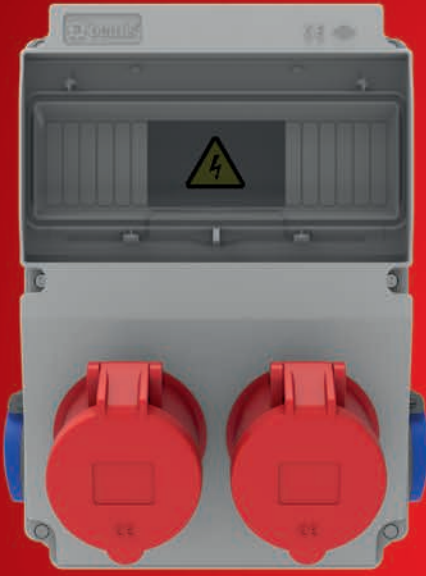

24V. 100W. Trafolu
El Lambası
BA2-0111-1121

24V. 100W. Trafo
BA2-0110-0121

24V. 200W. Trafolu
El Lambası
BA2-0211-1121

24V. 200W. Trafo
BA2-0210-0121

YENİ ÖZELLİK

KOMBİNASYONLARIMIZ ARTIK SU TERAZİLİ!

Türkiye'de ilk olarak hayata geçirilen uygulama son kullanıcılar için daha düzenli bir montaj imkanı sağlamaktadır