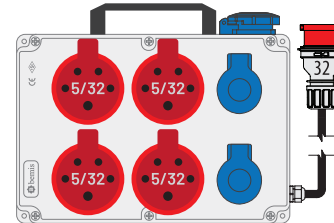

BKP38249-4007
3.826,90 TL