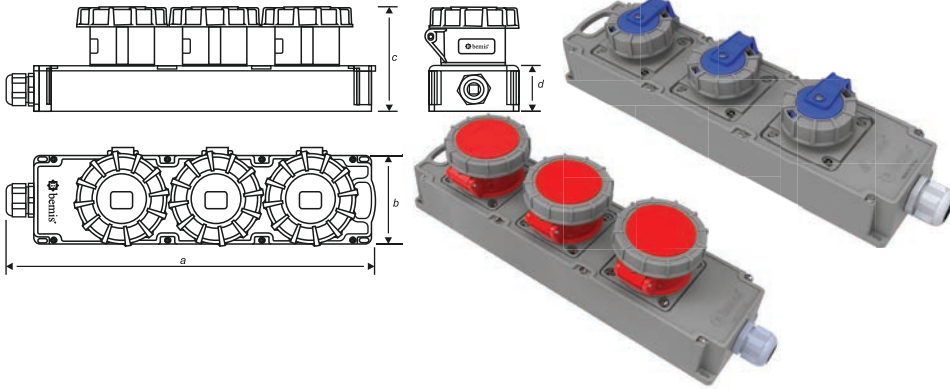

Cee Norm Grup Priz Serisi
Tescil No: 2015/04907