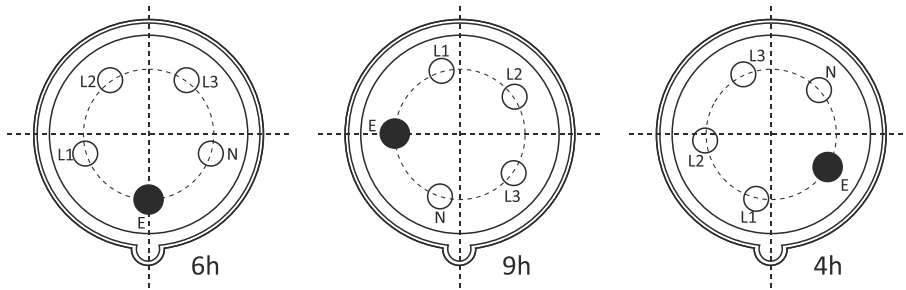

IEC 60309'a göre endüstriyel fiş ve priz standartları çizelgesi ve renk tablosu

CEE Norm

Renk ve Saat Yön Pozisyon
Teknik Çizelge

**ULUSLARARASI STANDARTLARINDA
PRİZLERDE KULLANILAN ÇİZELGE**

KUTUP SAYISI - HIZ VOLTAJ - AMPER SAAT YÖN
POZİSYONUNA GÖRE RENK KODLARI

Prizin önden görünüşüne göre topraklama kontağı pozisyonları