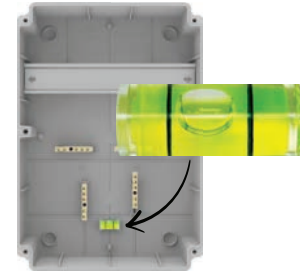

Sayfa 90

Su Terazili Kombinasyon Serisi

V10 - V12 - V15 - V17 - V26

Türkiye'de ilk olarak hayata geçirilen uygulama son kullanıcılar için daha düzenli bir montaj imkanı sağlamaktadır

SOMUNLU PANO PRİZLER
HIZLI BAĞLANTI & ÇOCUK KORUMA KİLİTLİ