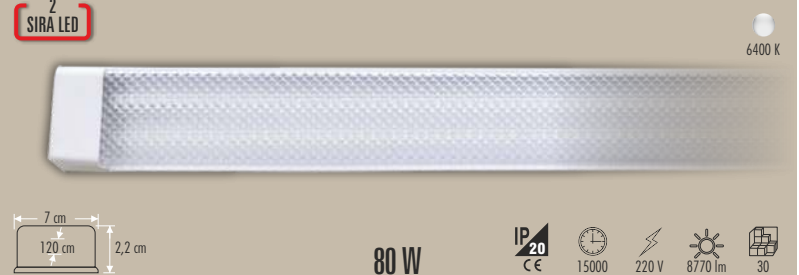

CT-2479 KRİSTAL YATAY BANT ARMATÜR

40 W

275 ₺