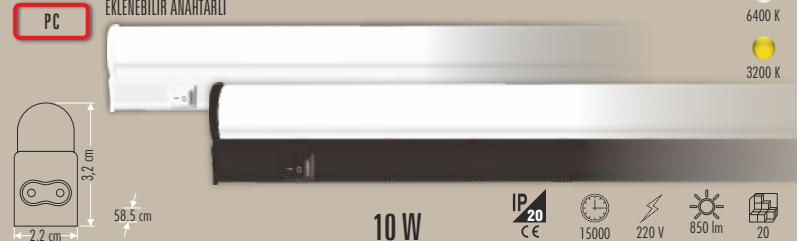

CT-2468 T5 BANT ARMATÜR BEYAZ KASA

36 W

YENİ

155 ₺

CT-2367 T5 BANT ARMATÜR SİYAH KASA
EKLENEBİLİR ANAHTARLI

10 W

285 ₺