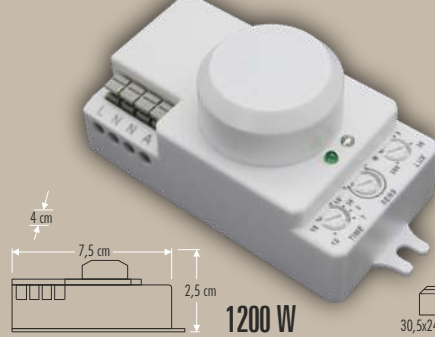

CT-9242 SİVA ALTI SENSÖR

275 ₺

600 W

CT-9243 360° SENSÖR

315 ₺

1200 W

CT-9185 RADAR SENSÖR

370 ₺