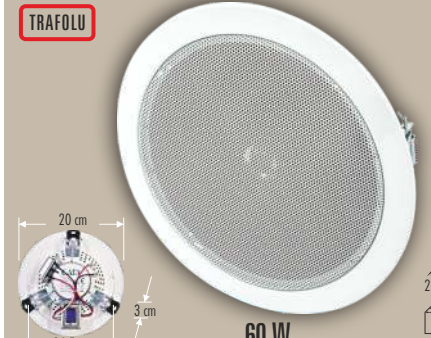

TRAFOLU

850 ₺