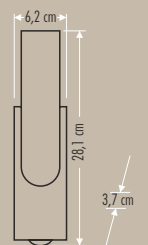

MODERN LED APLİK

10 W

215 ₺

15 W

255 ₺

20 W

570 ₺

15 W

475 ₺

15 W

475 ₺

20 W

465 ₺

20 W

465 ₺

30 W

400 ₺

10 W

400 ₺