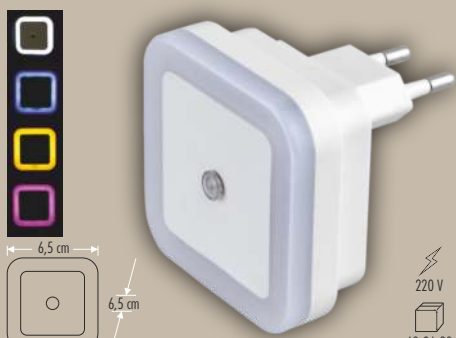

1200 W

CT-9189 FOTSEL

10 AMPER

175 ₺

1200 W

CT-9500 FOTOSELLİ GECE LAMBASI

60 ₺

CT-9263 GU-10 DUY 12 CM KABLO