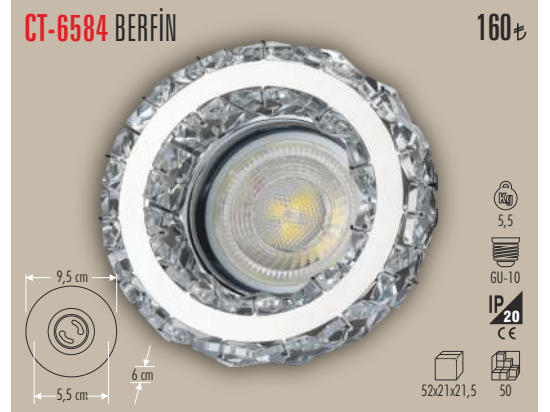

DEKORATİF CAM SPOT