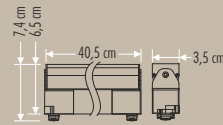

1.000 ₺

- 3200 K