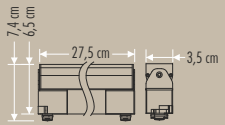

CT-9710

CT-9720

750 ₺

- 3200 K