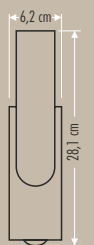

MODERN LED APLİK

10 W

215 ₺

15 W

255 ₺

20 W

570 ₺

15 W

475 ₺

15 W

475 ₺

20 W

465 ₺

20 W

465 ₺

30 W

400 ₺

10 W

400 ₺