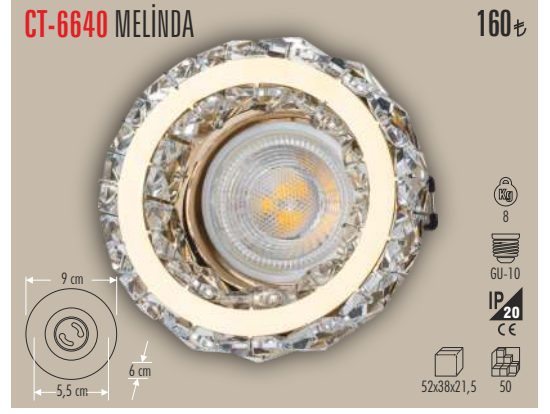

DEKORATİF CAM SPOT