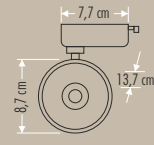

RAY ARMATÜR VE RAYLAR

225 ₺

- 6400 K
- 4000 K
- 3200 K

30 W

225 ₺

- 6400 K
- 3200 K

30 W

360 ₺

- 6400 K
- 3200 K

25 W

440 ₺

- 6400 K
- 3200 K

33 W

575 ₺

- 6400 K
- 4000 K
- 3200 K

36 W

750 ₺

- 3200 K

30 W

1.000 ₺

- 3200 K

40 W

1 mt

1 mt

MONOFAZE RAY (%100 BAKIR)

185 ₺

2 mt

2 mt

370 ₺

3 mt

3 mt

555 ₺

BEYAZ

SİYAH

ALÜMİNYUM GÖVDE %100 BAKIR İLETKEN

50 ₺

60 ₺